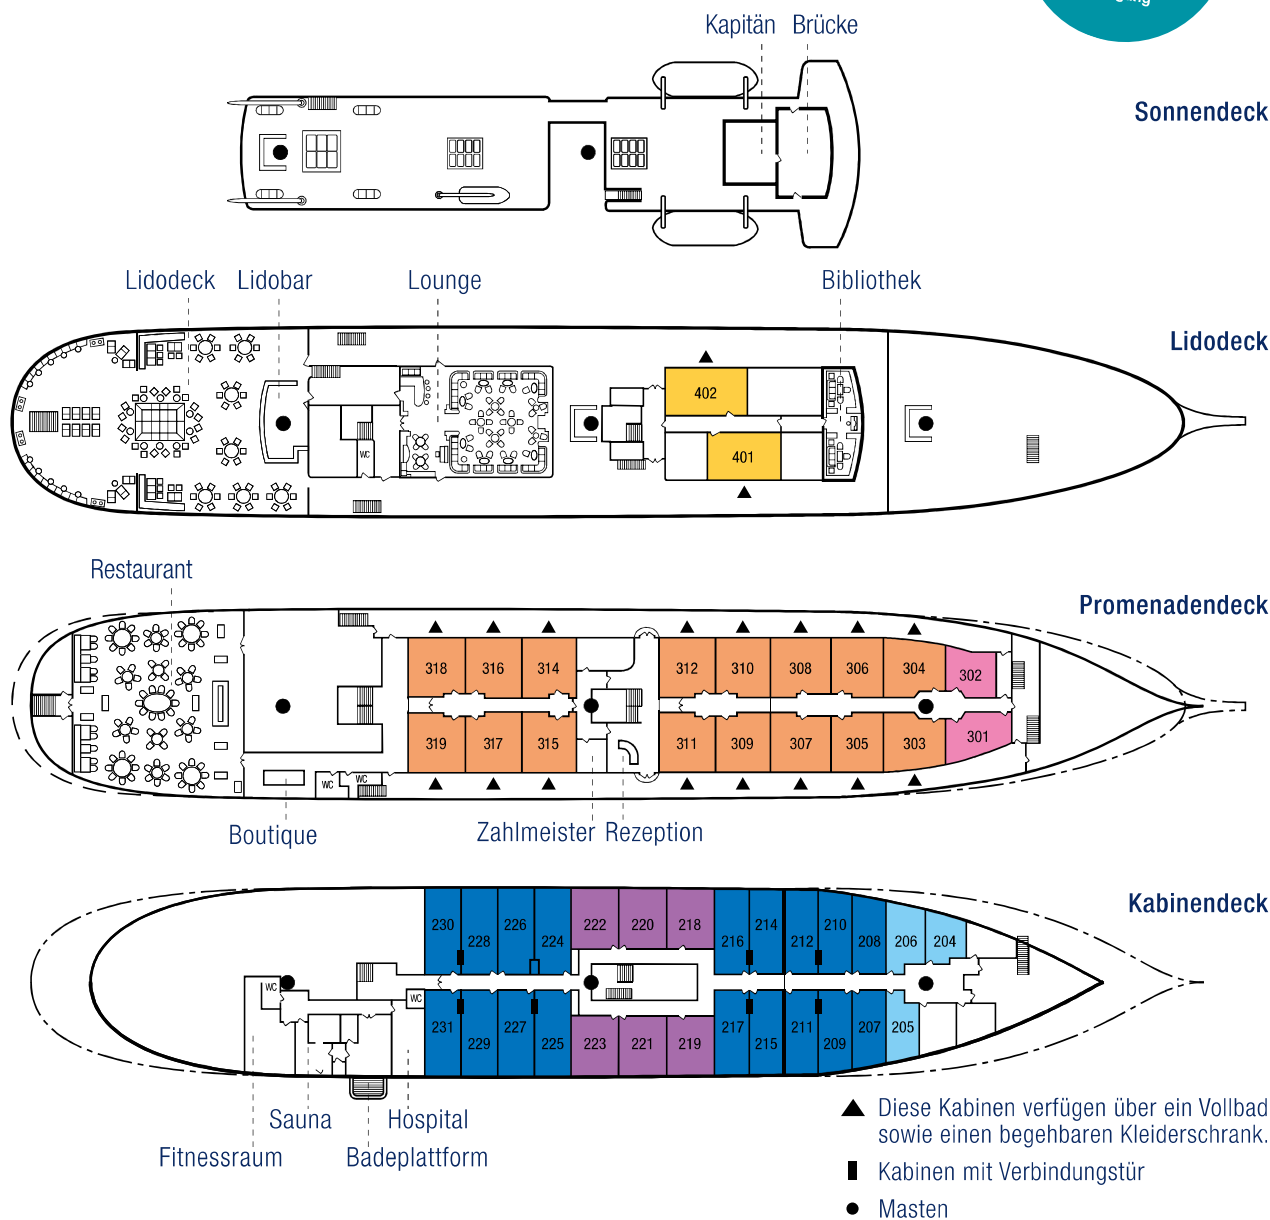

# Decksplan der SEA CLOUD II

Zu unserem virtuellen Rundgang:  
www.seacloud.com/rundgang

## Kabinen-Kategorien der SEA CLOUD II

- Kat. A ■ Owner-Suiten
- Kat. B ■ Junior-Suiten
- Kat. C ■ De-Luxe-Außenkabinen
- Kat. D ■ De-Luxe-Außenkabinen
- Kat. E ■ De-Luxe-Außenkabinen
- Kat. F ■ Außenkabinen Ober-/Unterbett

Garantie-Kabine: Die Zuteilung der Unterbringung erfolgt ab Kat. F. Die genaue Kabinennummer erhalten Sie zu Beginn der jeweiligen Reise an Bord. Für diese Kategorie steht nur ein sehr begrenztes Kontingent zur Verfügung.