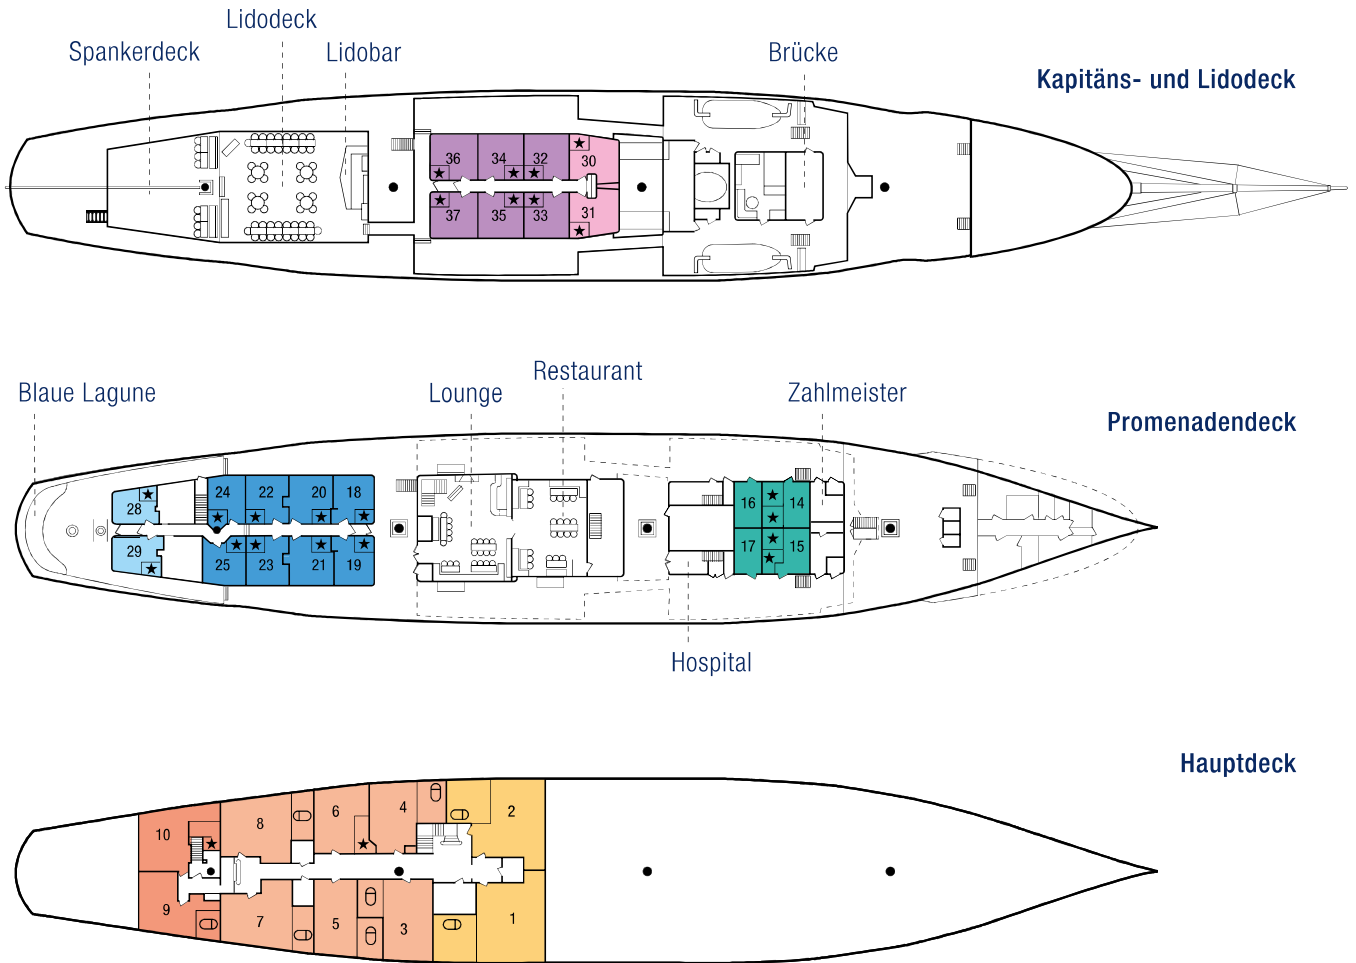

Decksplan der SEA CLOUD

Zu unserem virtuellen Rundgang:
www.seacloud.com/rundgang

- ⊕ Diese Kabinen sind mit Bad/Du/WC ausgestattet.
- ★ Diese Kabinen verfügen über Du/WC.
- Masten

Kabinen-Kategorien der SEA CLOUD

- Kat. A ■ Luxus-Suite, Original-Eigner cabins
- Kat. B ■ De-Luxe-Original-Außenkabinen
- Kat. C ■ De-Luxe-Außenkabinen

- Kat. 1 ■ Außenkabinen, Doppelbetten
- Kat. 2 ■ Außenkabinen, 2 Unterbetten (auf Wunsch zusammenstellbar)

- Kat. 3 ■ Außenkabinen, 2 Unterbetten
- Kat. 4 ■ Außenkabinen, 2 Unterbetten
- Kat. 5 ■ Außenkabinen, Ober-/Unterbett

Garantie-Kabine: Die Zuteilung der Unterbringung erfolgt ab Kat. 5. Die genaue Kabinennummer erhalten Sie zu Beginn der jeweiligen Reise an Bord. Für diese Kategorie steht nur ein sehr begrenztes Kontingent zur Verfügung.